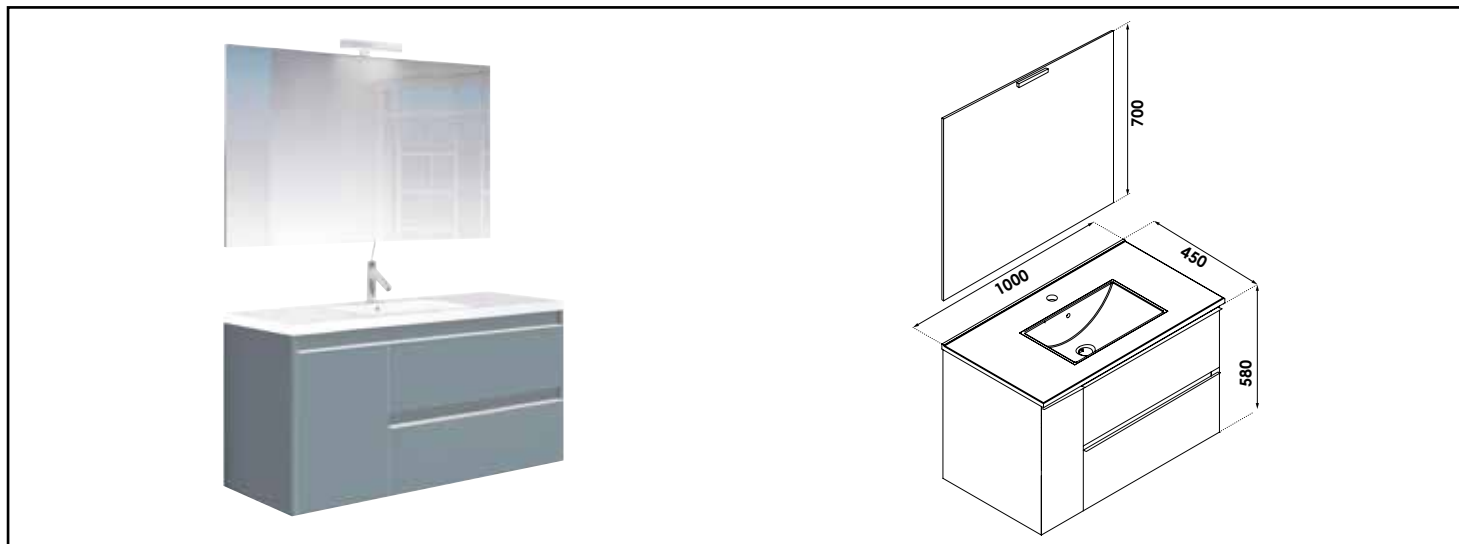

# MEUBLE COMPLET BOSTON AVEC MIROIR SUSPENDUS - LARG. 100CM - COLORIS BLEU BLEUET

## CARACTÉRISTIQUES

Meuble à suspendre finition Bleu Bleuét, avec plan céramique blanche simple vasque intégrée avec trop plein ; profondeur : 46cm  
 Dimensions : Largeur : 100cm x Profondeur : 45cm x Hauteur : 58cm  
 Corps de meuble avec vide sanitaire  
 Plan céramique blanc extra-plat, épaisseur : 18mm  
 Dimension de la cuve : 520x255x120mm  
 Structure du caisson (façade et corps) en panneaux de particules revêtu MDF, épaisseur : 16mm  
 2 tiroirs et 1 porte en panneau de particules à ouverture totale et fermeture amortie  
 Poignées en aluminium chromé  
 1 miroir simple à suspendre avec spot LED classe 2 IP44, hauteur : 70cm  
 2 points de fixation murale  
 Accessoires en options : pieds réglables en hauteur : de 29 à 31cm  
 Livré pré-monté, sans robinetterie, sans visserie de fixation murale, sans vidage  
 Fabrication européenne  
 Norme PEFC  
 Ecotaxe en sus